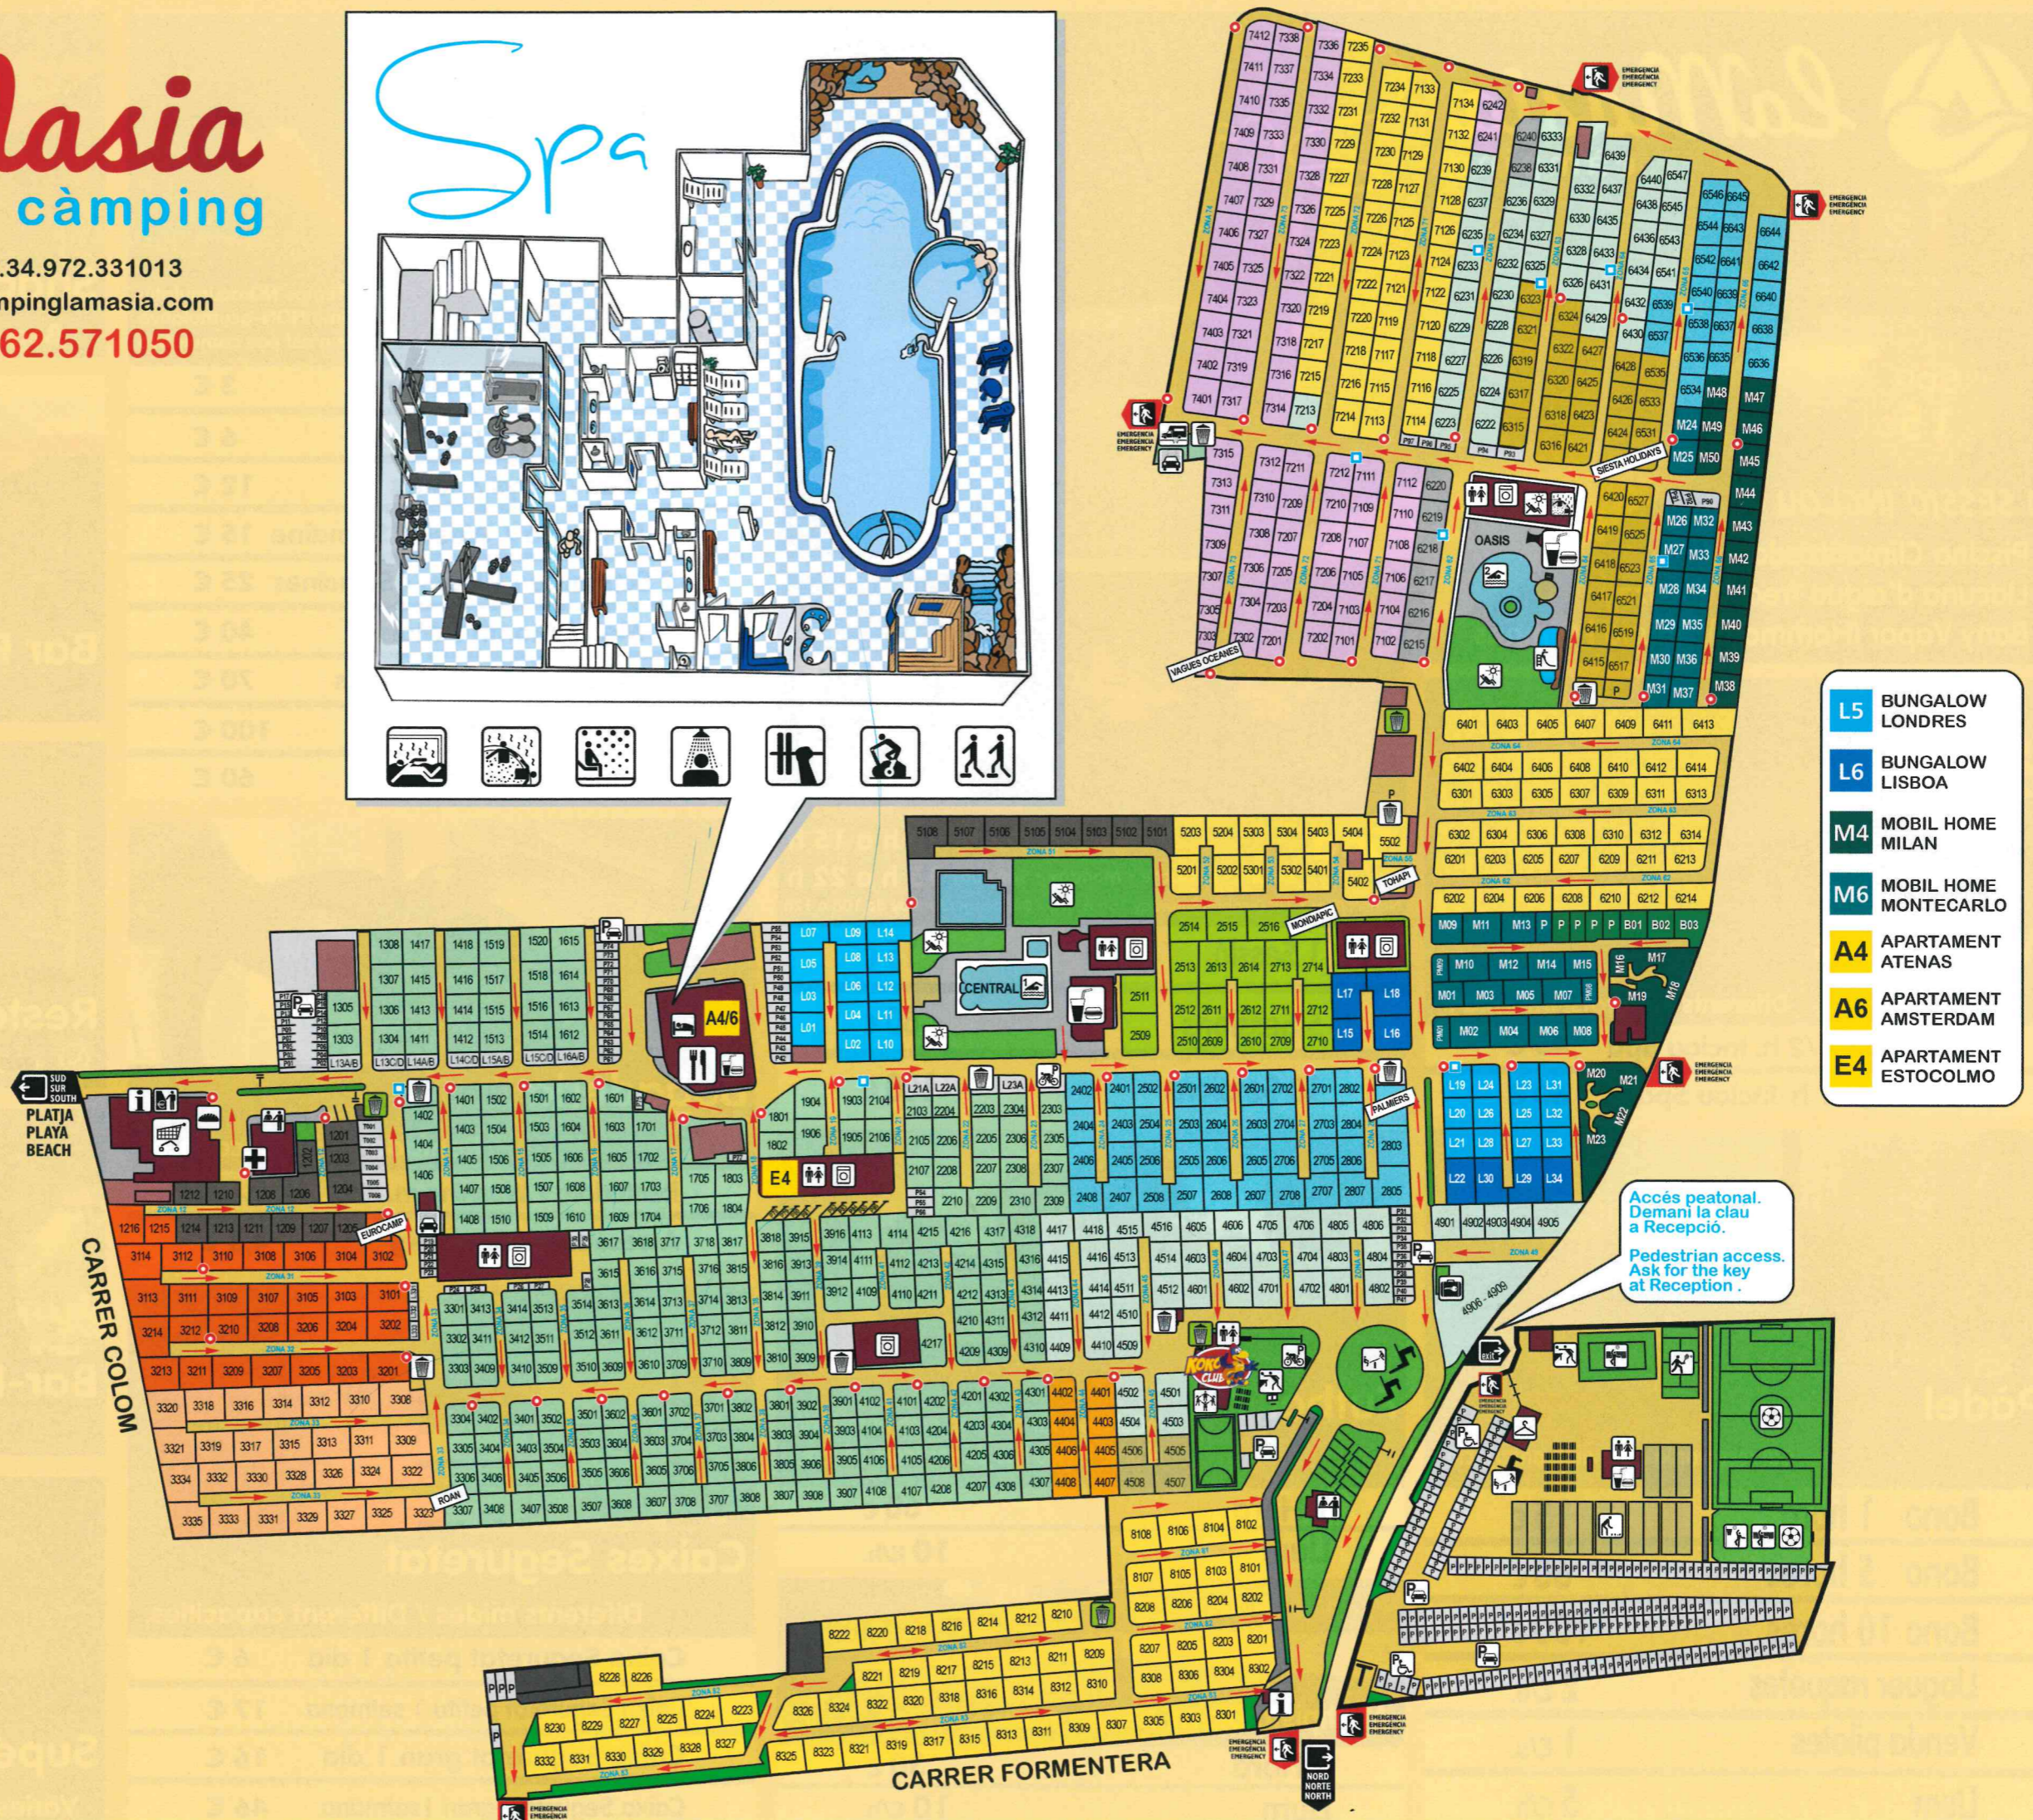

LaMasia càmping

C. Colon 44 - 17300 Blanes · Tel. 00.34.972.331013

www.campinglamasia.com - info@campinglamasia.com

Emergency tel. 00.34.662.571050

HORARIS TEMPORADA ALTA HORARIOS TEMPORADA ALTA HIGH SEASON TIMETABLE

Supermarket: 08.30h-21.00h

Restaurant: 09.00h-24.00h

Piscina Central: 09.00h-24.00h

Snack Oasis: 10.00h-20.00h

Snack Sports: 10.00h-14.00h

16.00h-20.00h

07.00h-24.00h

Nord: 09.00h-21.00h

Sud: 09.00h-21.00h

21.00h-09.00h

Central / Oasis: 10.00h-20.00h

15.00h-22.00h

09.00h-21.00h

11.00h-20.00h

L5 BUNGALOW LONDRES

L6 BUNGALOW LISBOA

M4 MOBIL HOME MILAN

M6 MOBIL HOME MONTECARLO

A4 APARTAMENT ATENAS

A6 APARTAMENT AMSTERDAM

E4 APARTAMENT ESTOCOLMO

PLÀ D'EVAQUACIÓ
PLAN DE EVACUACIÓN
EVACUATION PLAN

FONT - FUENTE
FOUNTAIN

EXTINTOR
EXTINGUISHER

RECICLA

- **L5** BUNGALOW LONDRES
- **L6** BUNGALOW LISBOA
- **M4** MOBIL HOME MILAN
- **M6** MOBIL HOME MONTECARLO
- **A4** APARTAMENT ATENAS
- **A6** APARTAMENT AMSTERDAM
- **E4** APARTAMENT ESTOCOLMO

Accés peatonal.
Demani la clau a Recepció.
Pedestrian access.
Ask for the key at Reception.